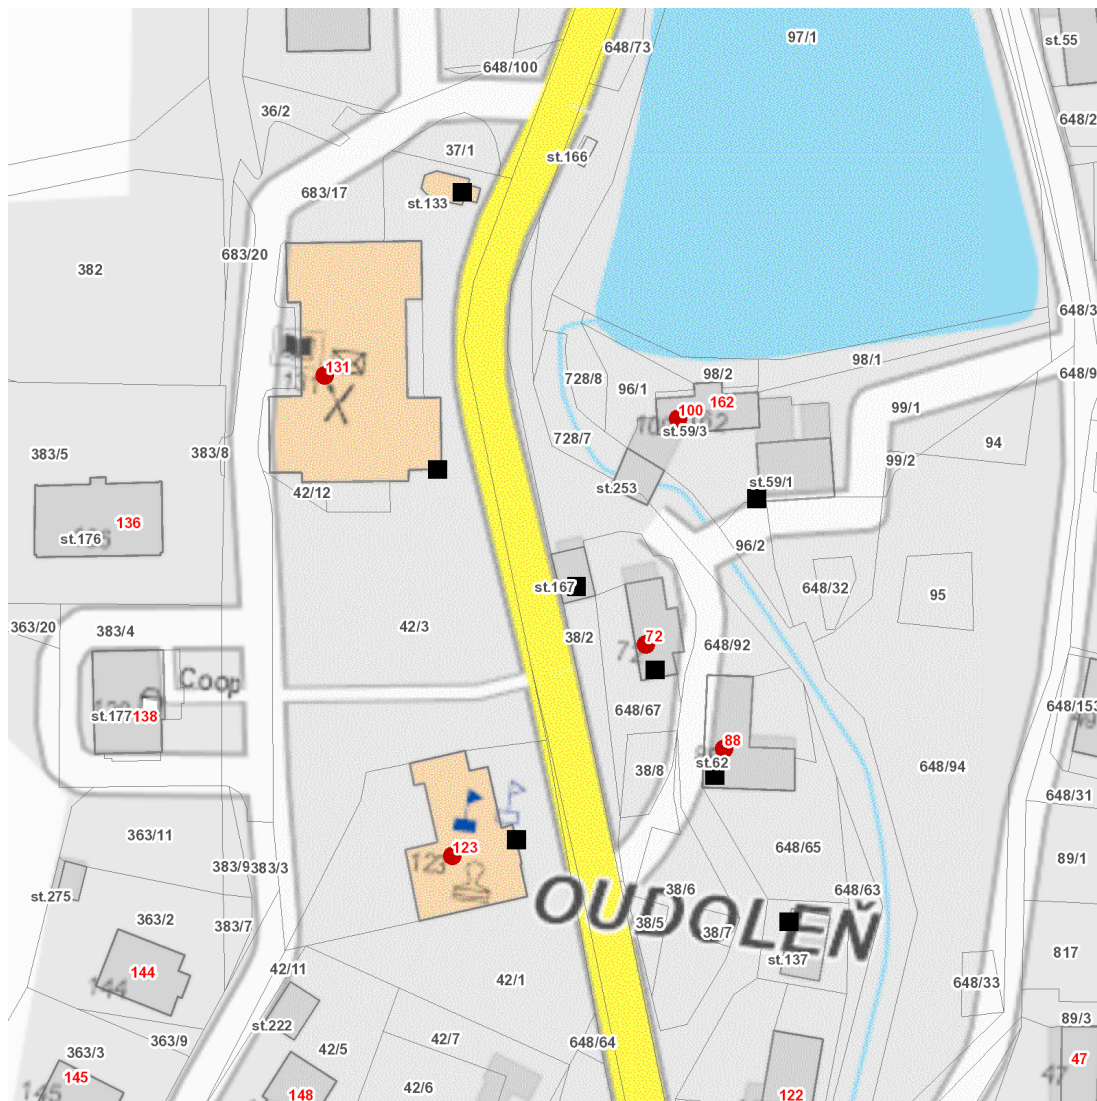

dne **7. 3. 2025** od **12:30** do **14:30** hodin

Plánovaná odstávka zahrnuje tyto lokality:**Oudoleň (okres Havlíčkův Brod)**

č. p. 72, 88, 100, 123, 131

kat. území **Oudoleň** (kód **717070**): **parcelní č. ST.133**

dne 7. 3. 2025 od 12:30 do 14:30 hodin**Orientační mapový podklad odstávkou dotčených lokalit****VYSVĚTLIVKY**

- – adresy dotčené odstávkou elektřiny
- – místa připojení k elektrické síti dotčená odstávkou

INFORMACE ZASLÁNA

IDDS: w35bmpz (Obec Oudoleň)